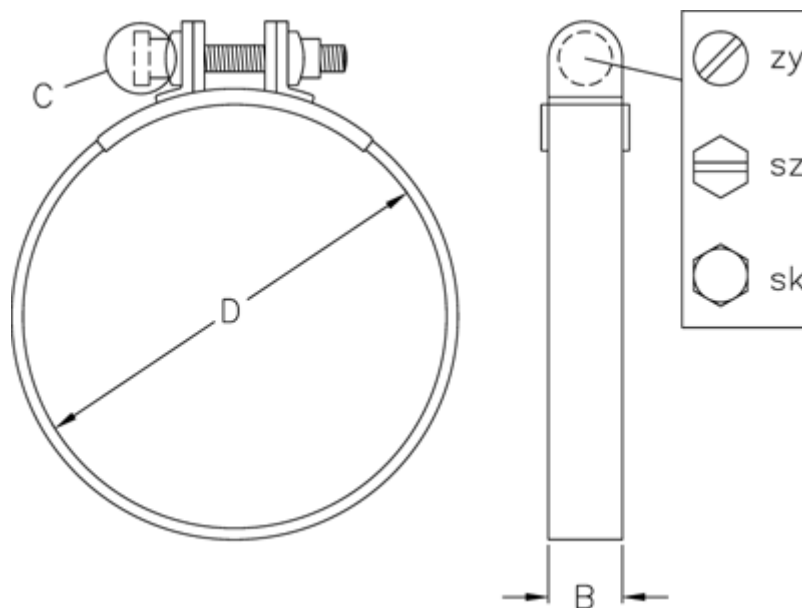

Varenummer: 021500000120

Beskrivelse: Norma slangebånd S 120/20 SZ W1

## Mål

Bredde B = 20  
C (Skruetype) = SZ  
Diameter D = 120